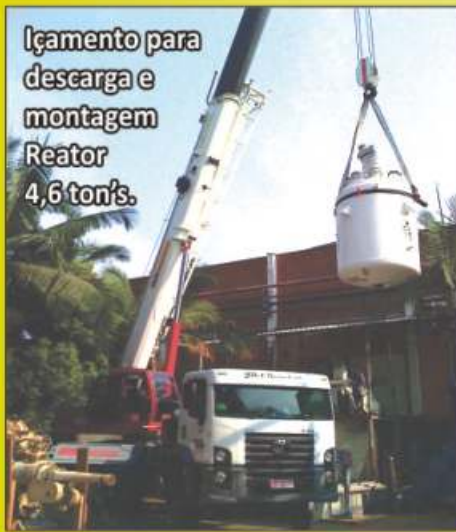

NOSSOS SERVIÇOS

Força e precisão com eficiência e segurança

(47) **3370-8539** / **3370-7683**
www.jdsguindastes.com.br